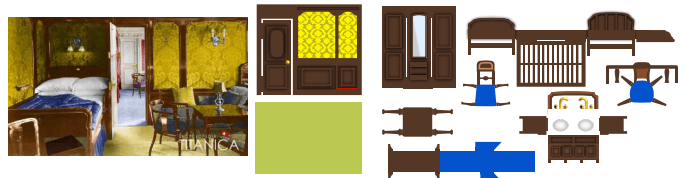

# Titanic B deck Staterooms paint guide

**B57 MODERN DUTCH**

**B58 LOUIS XVI**

**B59 OLD DUTCH**

**B60 QUEEN ANNE**

**B63 MODERN DUTCH**

**B64 EMPIRE**

**B75,76,87,88 FRENCH**

**B65,66,71,72,78,79,83,84,89-98 MODERN**

**B81 LOUIS XVI**

**B70 LOUIS XIV**

**ALL OTHER CABINS**

**B82 LOUIS XV**