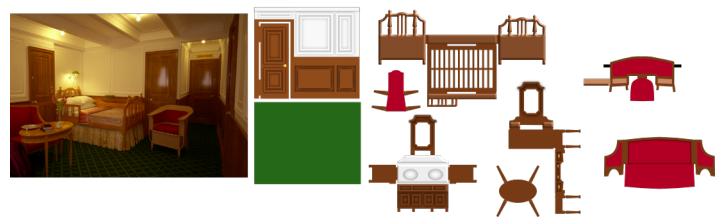

# Titanic B deck Staterooms paint guide

**B57 MODERN DUTCH**

**B58 LOUIS XVI**

**B59 OLD DUTCH**

**B60 QUEEN ANNE**

**B63 MODERN DUTCH**

**B64 EMPIRE**

**B75,76,87,88 FRENCH**

**B65,66,71,72,78,79,83,84,89-98 MODERN**

**B81 LOUIS XVI**

**B70 LOUIS XIV**

**ALL OTHER CABINS**

**B82 LOUIS XV**