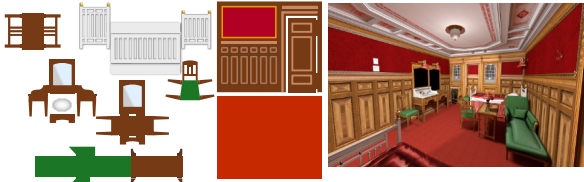

# Titanic B deck Staterooms paint guide

**B57 MODERN DUTCH**

**B58 LOUIS XVI**

**B59 OLD DUTCH**

**B60 QUEEN ANNE**

**B63 MODERN DUTCH**

**B64 EMPIRE**

**B75,76,87,88 FRENCH**

**B65,66,71,72,78,79,83,84,89-98 MODERN**

**B81 LOUIS XVI**

**B70 LOUIS XIV**

**ALL OTHER CABINS**

**B82 LOUIS XV**